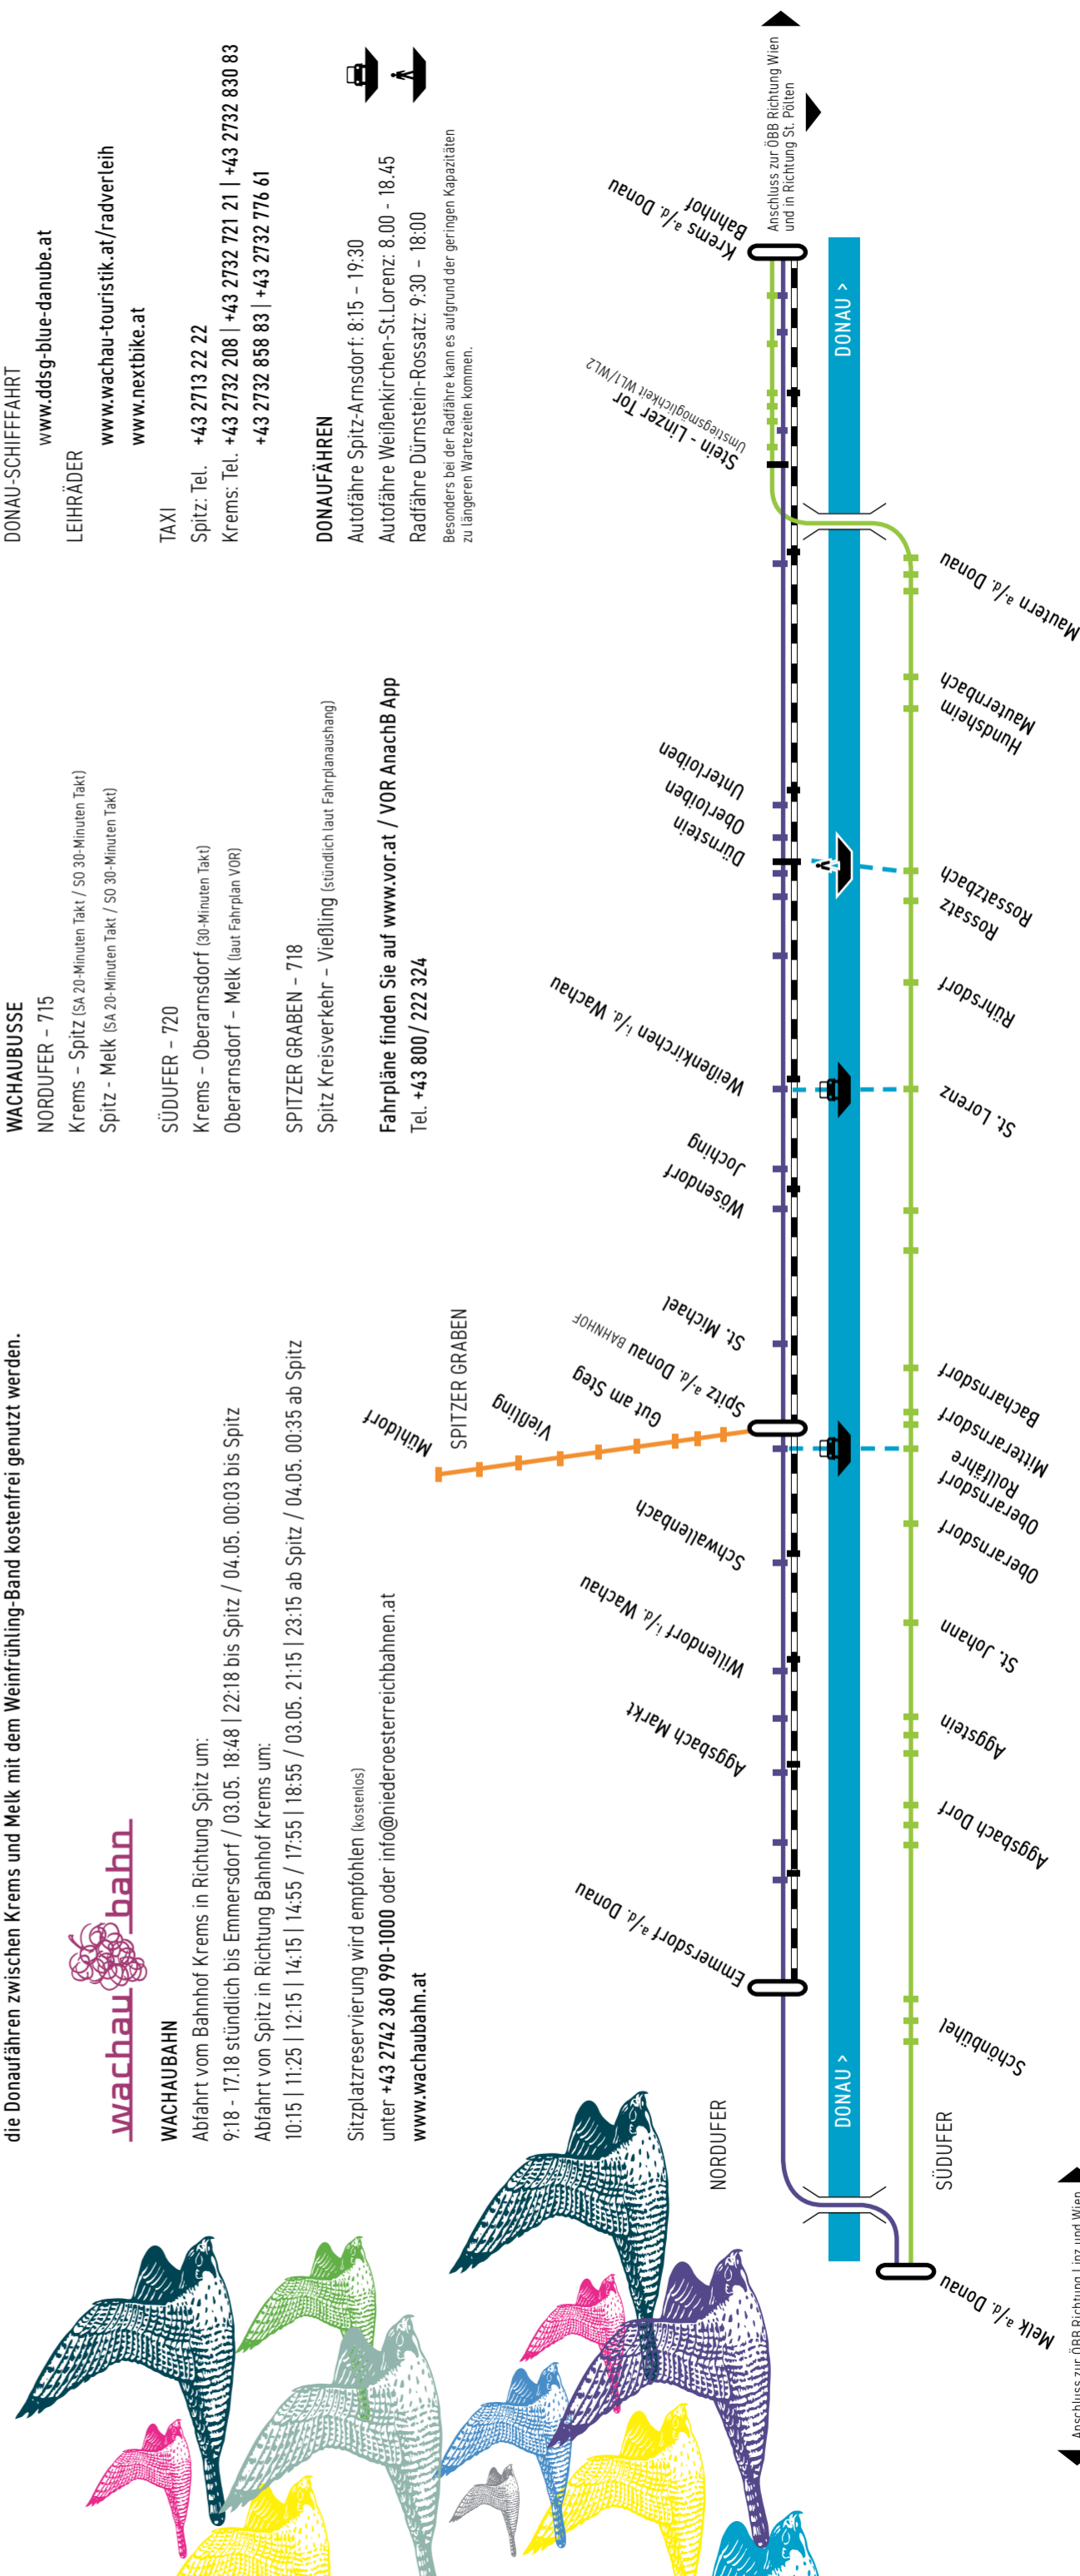

STEIERMARK AN DER DONAU

24 Winzer aus der Steiermark kommen zum Weinfrühling an die Donau und präsentieren ihre Weine bei den Vinea-Weingütern.

(Alle Adressen finden Sie auf der Rückseite.)

Samstag, 3. Mai 2025 ab 17:30 Uhr

Spitz – Melk (SA 20-Minuten Takt / 50 30-Minuten Takt)

SÜDUFER – 720

Krems – Oberarnsdorf (90-Minuten Takt)

Oberarnsdorf – Melk (laut Fahrplan VOR)

SPITZER GRABEN – 718

Spitz Kreisverkehr – Vießling (stündlich laut Fahrplanausgang)

Radfähre Dürnstein-Rossatz: 9:30 – 18:00

Besonders bei der Radfähre kannes aufgrund der geringen Kapazitäten zu längeren Wartezeiten kommen.

Anschluss zur ÖBB Richtung Linz und Wien

WEINFRÜHLING WACHAU

3. und 4. Mai 2025

10-18 Uhr

WEISSENKIRCHEN

Weingut Bernhard
Laimgrubgasse 160

Weingut Ferdl Denk ☼
Obere Bachgasse 74

Pop Up am Freisingerplatz ☰

Weingut Andreas Gatteringer
Pfarrer-Burger-Straße 350
Weingut Stefan Pauritsch
Wies